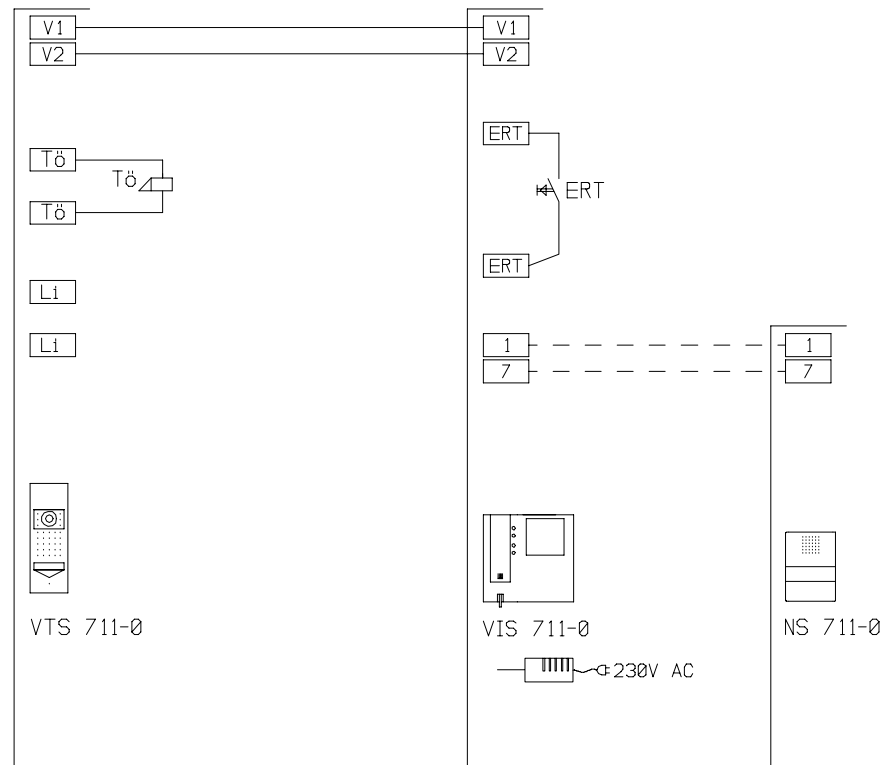

# Videoset VSS 711-0

Das Nebensignal NS 711-0 kann optional angeschlossen werden. Es ist nicht im Videoset VSS 711-0 enthalten!

An Stelle des Nebensignalgerätes NS 711-0 kann optional der Nebensignalcontroller NSC 602-0 angeschlossen werden. Dieser stellt bei Türruf einen potentialfreien Kontakt zur Verfügung.  
(z.B.: Zur Ansteuerung bauseitiger Signalgeräte)

Bearbeiter : Simicak	Datum : 12.11.99	Videoset VSS 711-0	Maßst: %
		AS 4-9660/00-100057-sv	Blatt: 1/1
<b>SSS SIEDLE</b> S.Siedle & Söhne 78120 Furtwangen		AS-Plan Bezeichnung	
		Dateiname : AS00-100057-sv.fcw	