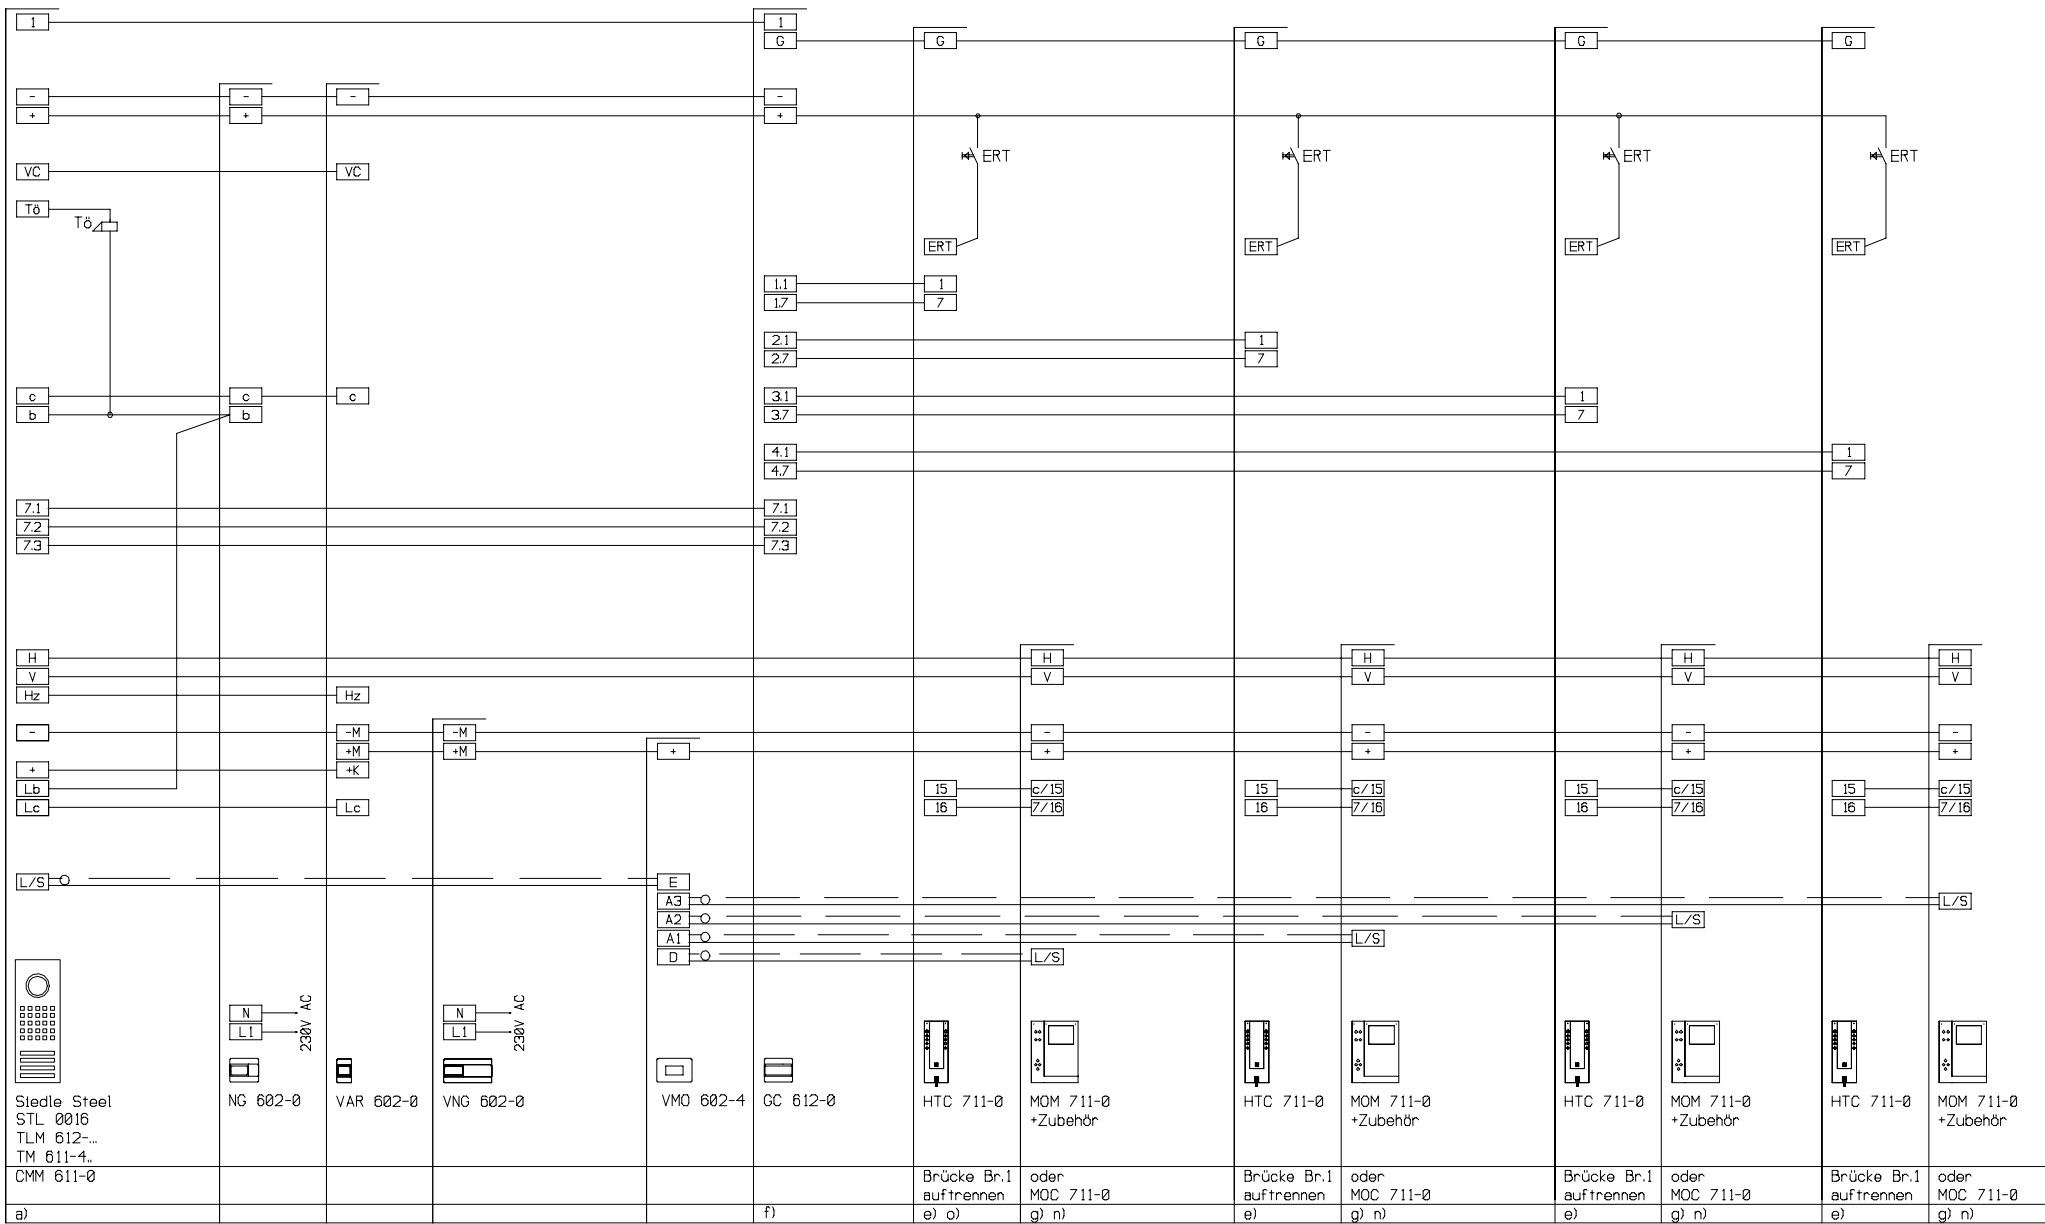

Installations Hinweis:  
 Planungs- & Installationsrichtlinien beachten!  
 Geräte mit Netzanschluß auf gleiches Endpotential schalten; eventuell Video-Potential-Trenner VPT9-9609/291748 in Koaxialkabel einsetzen

— L - Leiter Koaxialkabel 75 Ohm  
 S - Schirm  
 paarig verdrehte und abgeschirmte Leitungen verwenden! D = Ø8mm (z.B. JYS11Y 8x2xØ8)  
 max. 5dB Dämpfung zwischen Kamera und Monitor bei 5 MHz Übertragungsbandbreite

Planungs- und Installationsrichtlinie Tür- und Haustelefonie mit Video. Die Hinweise sind in dieser Planungsrichtlinie erläutert.

Bearbeiter : B.Willmann Datum : 04.09.00  
**SSS SIEDLE** S.Siedle & Söhne  
 78120 Furtwangen

Kunden-Nr. AS-TV-74-1 Siedle Steel  
 Bezeichnung  
 Maßst.: % Blatt: 1/1

CAD - Design