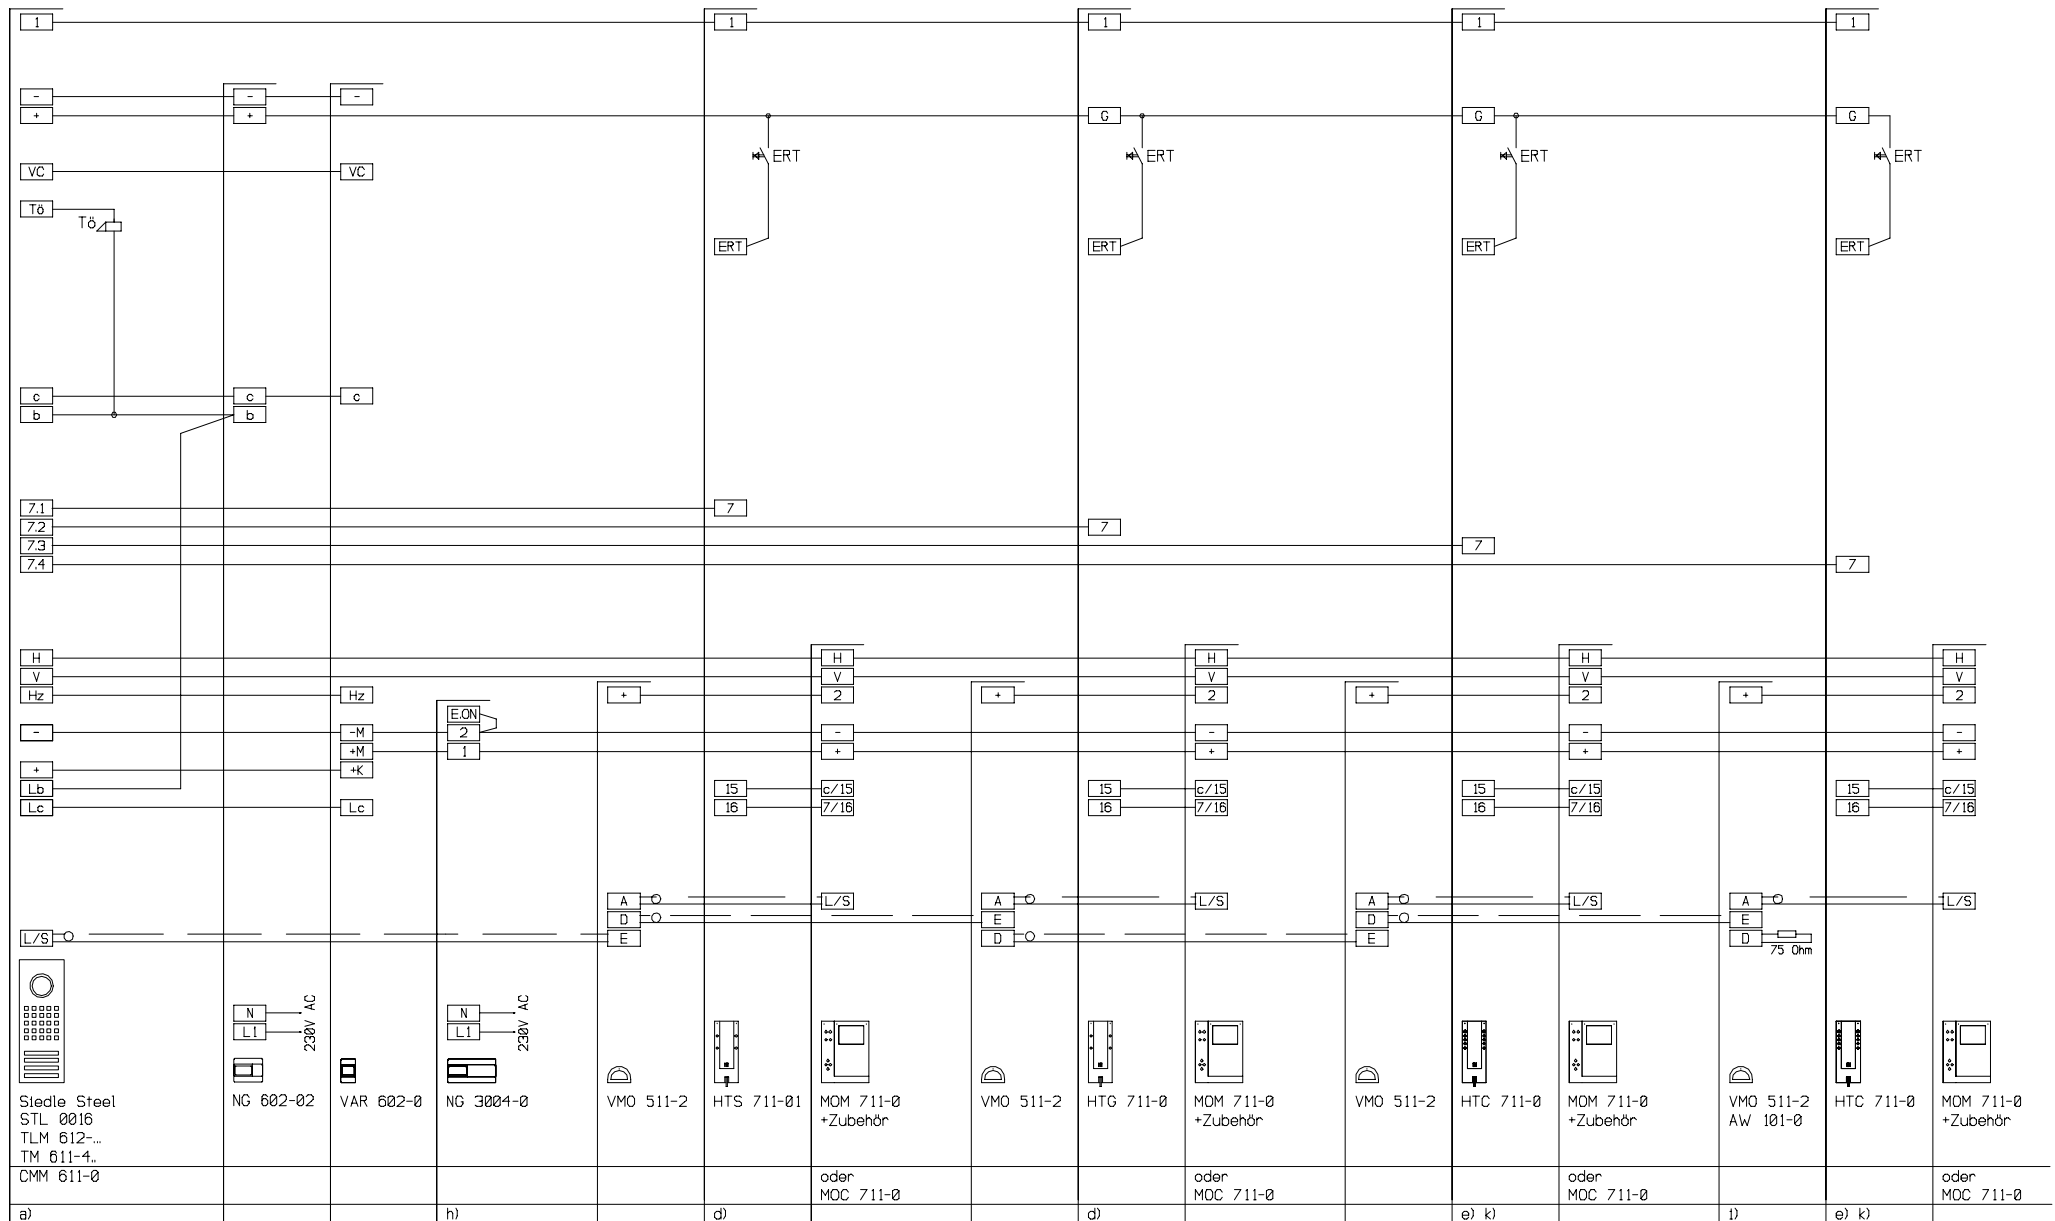

Installations Hinweis:
 Planungs- & Installationsrichtlinien beachten!
 Geräte mit Netzanschluß auf gleiches Erdpotential schalten; eventuell Video-Potential-Trenner VPT9-9609/291748 in Koaxialkabel einsetzen

— L - Leiter Koaxialkabel 75 Ohm
 S - Schirm
 paarig verdrehte und abgeschirmte Leitungen verwenden! D = 0,8mm (z.B. JY(S)Y 8x2x08)
 max. 5dB Dämpfung zwischen Kamera und Monitor bei 5 Mhz Übertragungsbandbreite

CAD - Design

Planungs- und Installationsrichtlinie Tür- und Haustelefonie mit Video. Die Hinweise sind in dieser Planungsrichtlinie erläutert.

Bearbeiter : B.Willmann Datum : 07.07.00
SSS SIEDLE S.Siedle & Söhne
 78120 Furtwangen

Kunden-Nr. AS-TV-64-1 Siedle Steel
 1 TL, beliebige Anzahl Telefone
 Maßst.: %
 Blatt: 1/1