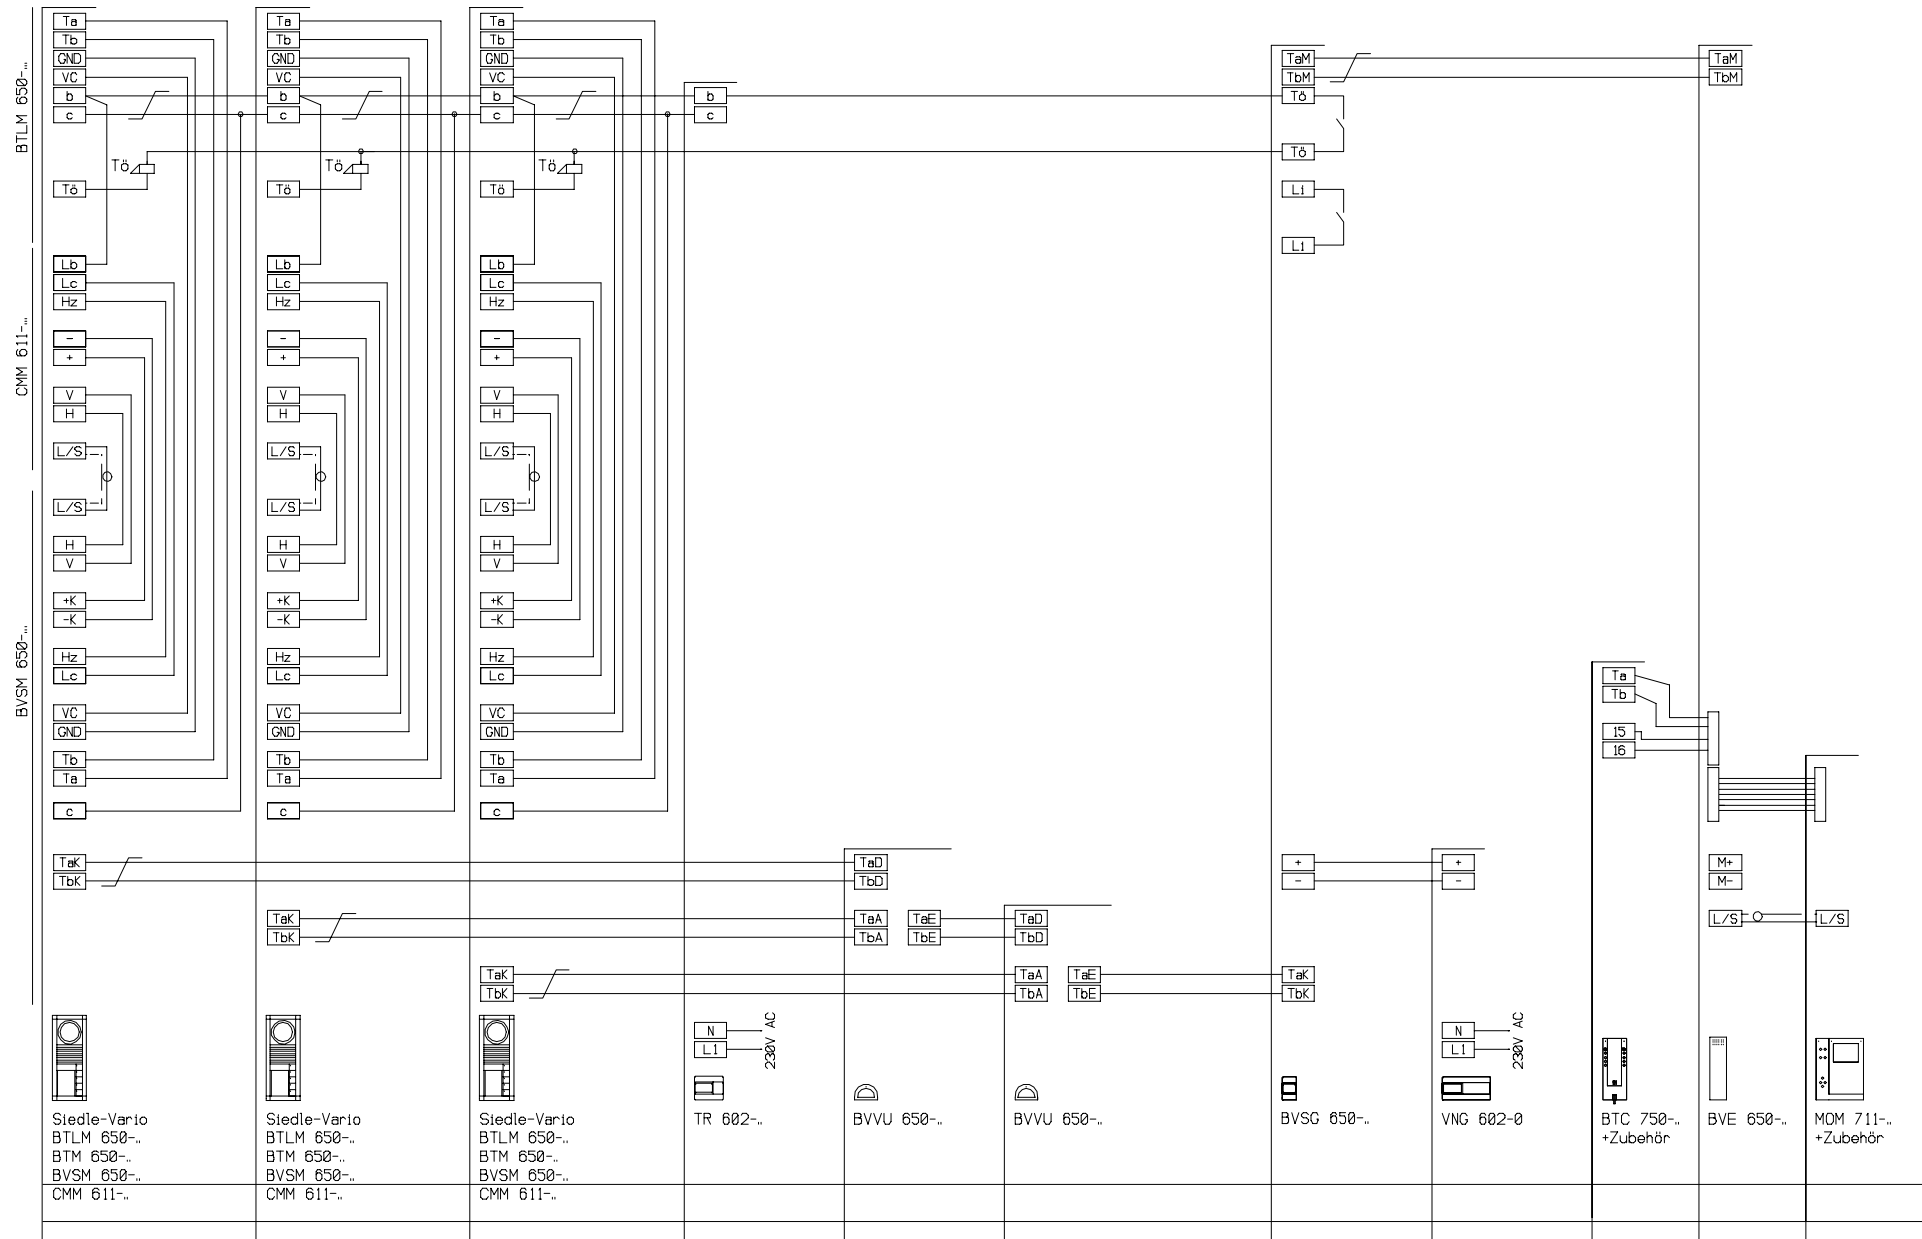

Hinweis:
 Bei Verwendung von MOM/MOC 711-... mit ZVM 711-...
 sowie MOCT 711-... muß der BVE 650-... über ein
 separates VNC 602-... versorgt werden !

Siedle-Vario
 BTLM 650-..
 BTM 650-..
 BVSM 650-..
 CMM 611-..

Siedle-Vario
 BTLM 650-..
 BTM 650-..
 BVSM 650-..
 CMM 611-..

Siedle-Vario
 BTLM 650-..
 BTM 650-..
 BVSM 650-..
 CMM 611-..

N
 LI
 230V AC

BVVU 650-..

TaD
 TbD
 TaA
 TbA
 TaE
 TbE

N
 LI
 230V AC

N
 LI
 230V AC