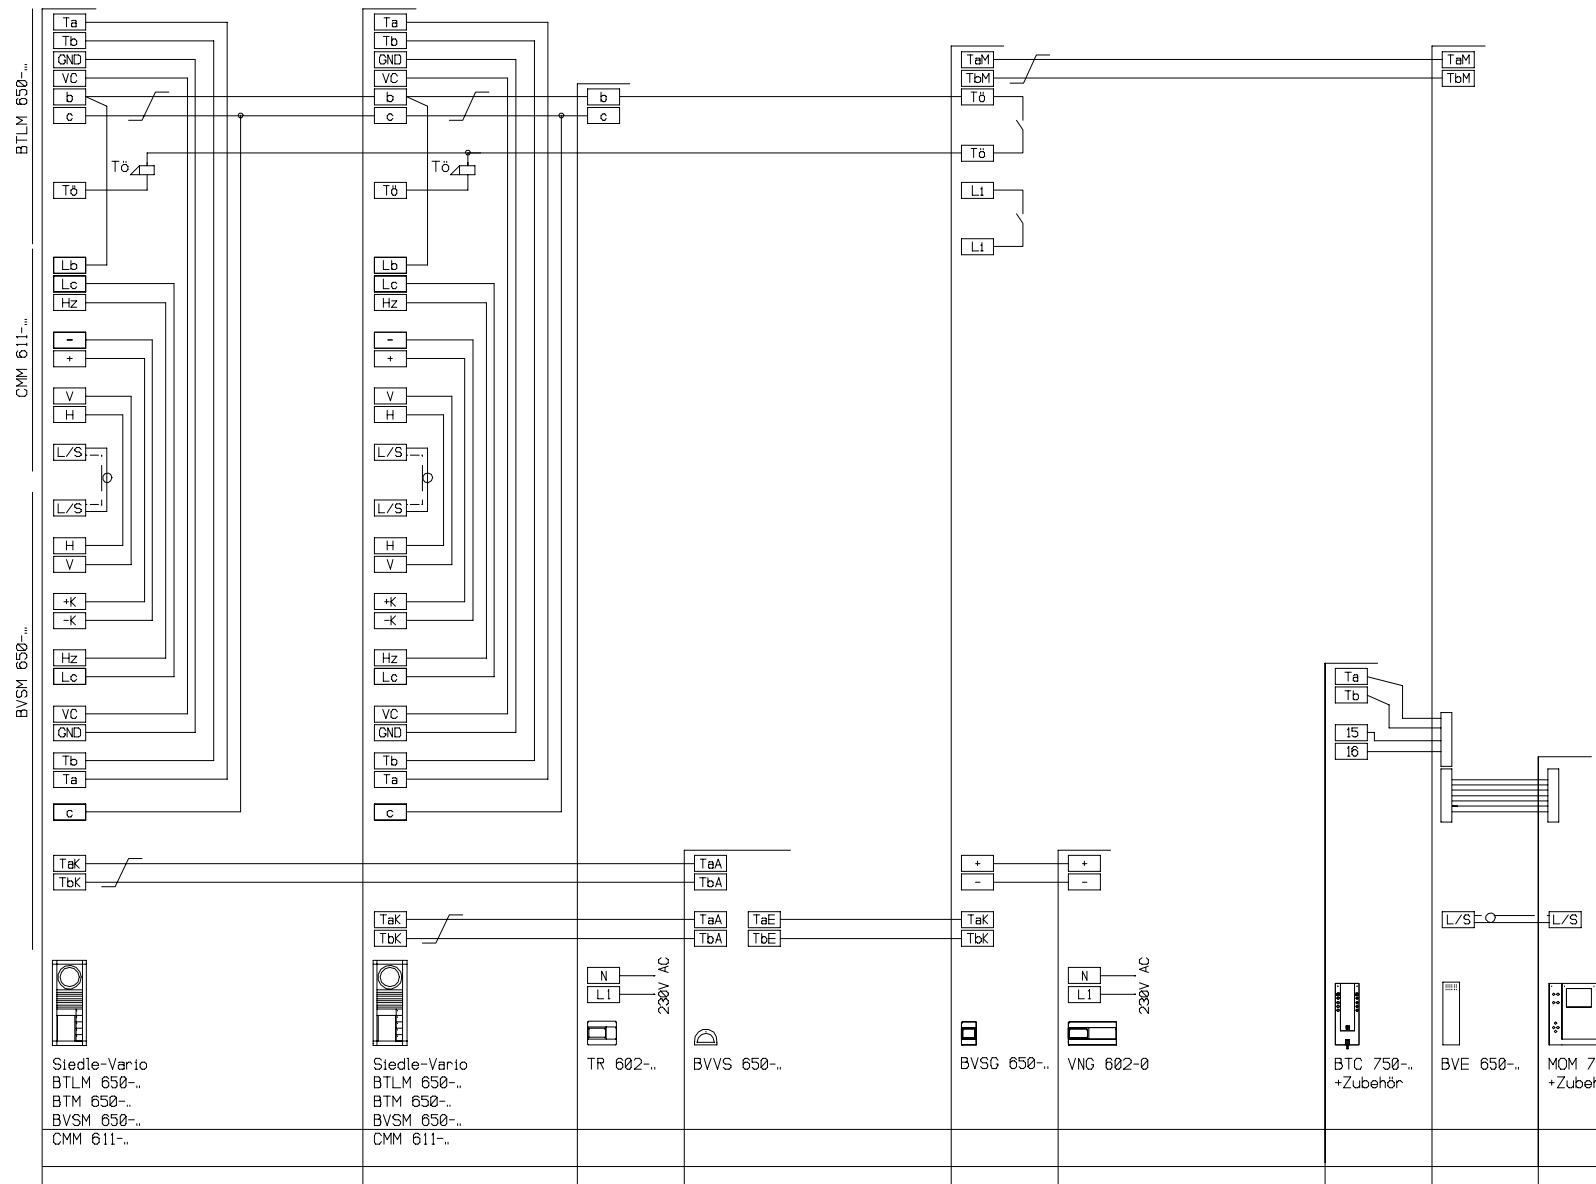

Hinweis:
 Bei Verwendung von MOM/MOC 711-... mit ZVM 711-...
 sowie MOCT 711-... muß der BVE 650-... über ein
 separates VNG 602-... versorgt werden !

Siedle-Vario
 BTLM 650-..
 BTM 650-..
 BVSM 650-..
 CMM 611-..

Siedle-Vario
 BTLM 650-..
 BTM 650-..
 BVSM 650-..
 CMM 611-..

N
 LI
 230V AC
 TR 602-..

TaA
 TbA
 BVVS 650-..

+
 -
 TaK
 TbK
 BVSG 650-..
 N
 LI
 230V AC
 VNG 602-0

Ta
 Tb
 I5
 I6
 BTC 750-..
 +Zubehör

L/S
 BVE 650-..

L/S
 MOM 711-..
 +Zubehör

Geprüft : R.Les	Datum : 06.09.02	Außenschaltplan	Maßst: %
Bearbeiter : L.Bianco	Datum : 29.08.02		Blatt: 1/1
SSS SIEDLE S.Siedle & Söhne 78120 Furtwangen		AS-TVH-1/2 1 TL, beliebige Anzahl Telefone	