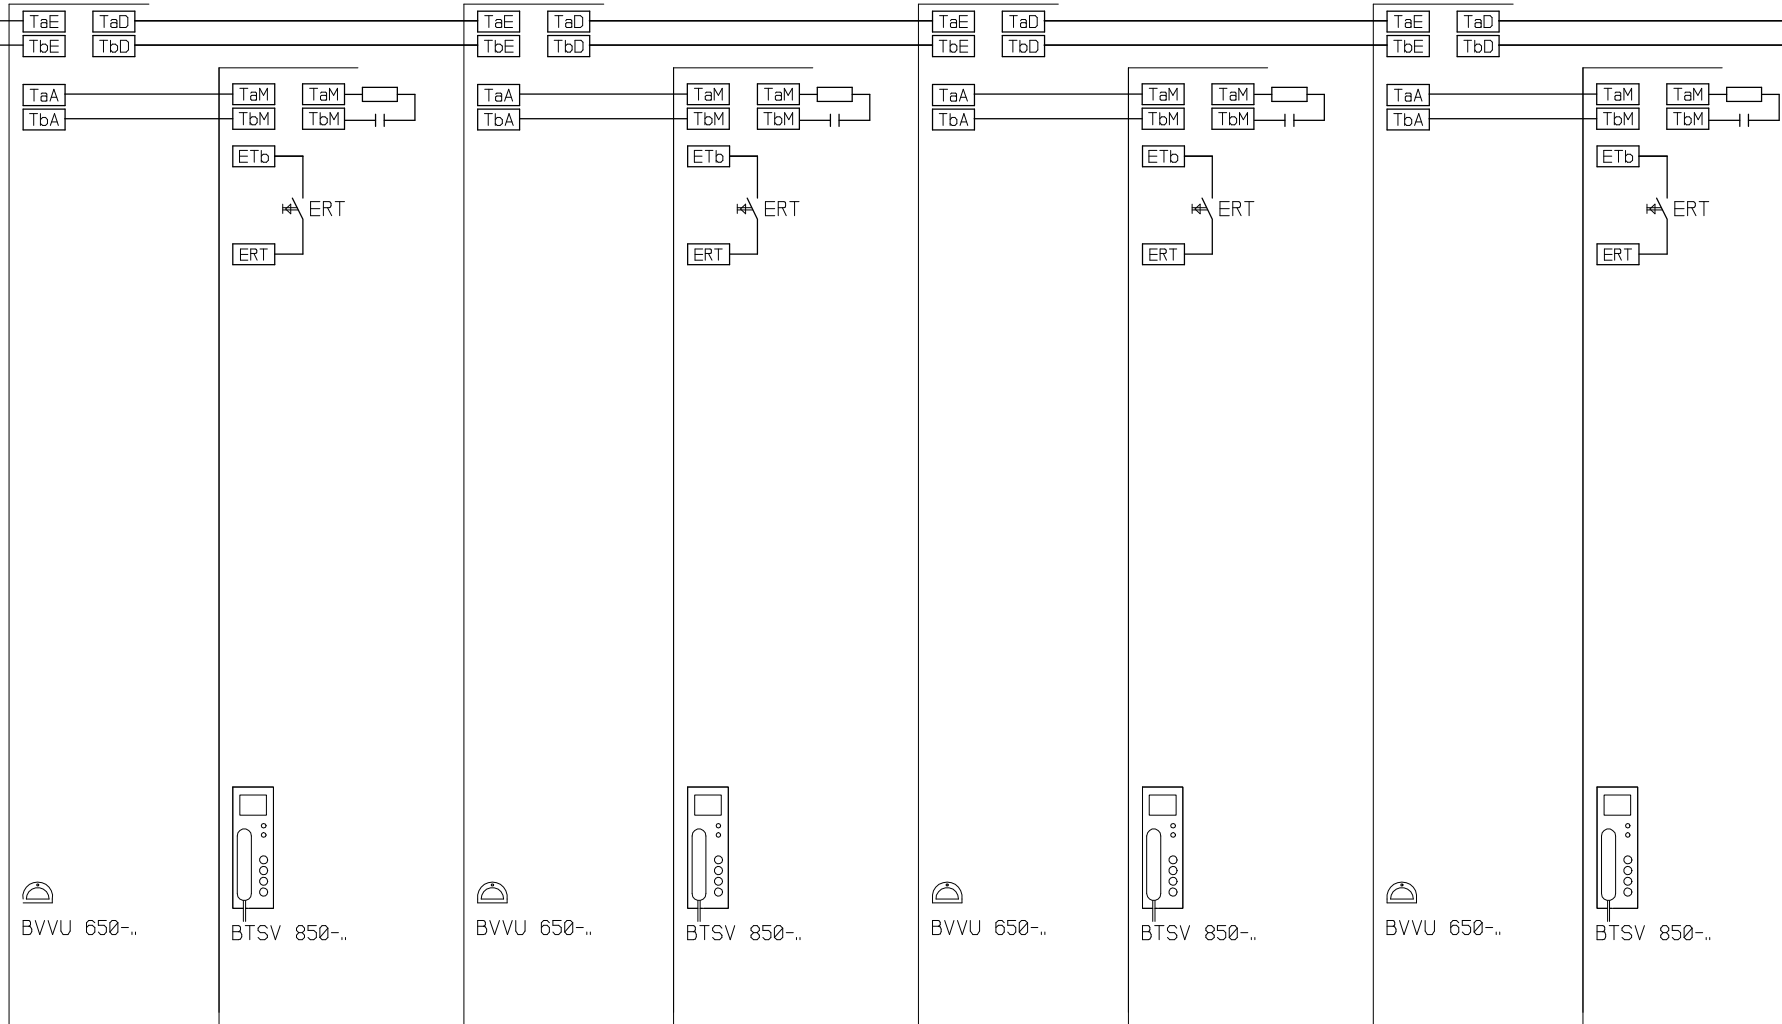

Siedle-Vario
BTLM 650-..
BTM 650-..
BCMC 650-..
COM 611-..

Siedle-Vario
BTLM 650-..
BTM 650-..
BCMC 650-..
COM 611-..

N
L1
230V AC
TR 602-01

EC 602-02

BVVS 650-..

N
L1
230V AC
TR 603-0

N
L1
230V AC
BVNG 650-..

BVVU 650-..

BTSV 850-..

Systemhandbuch In-Home Video und Programmieranleitung
der Produktinformationen beachten.

Bearbeiter		AS-Plan-Nr.	Page: 1/3
Name: TO/unl	Date: 19.10.06	AS-TVHa-1-2 mit COM 611-..	
SSS SIEDLE		AS-Plan Bezeichnung	
www.stiedle.de		AS-TVHa-1-2 m. COM 611-.. u. EC 602-.., BVVU	
S.Siedle & Söhne Telefon- und Telegraphenwerke OHG 78120 Furtwangen			