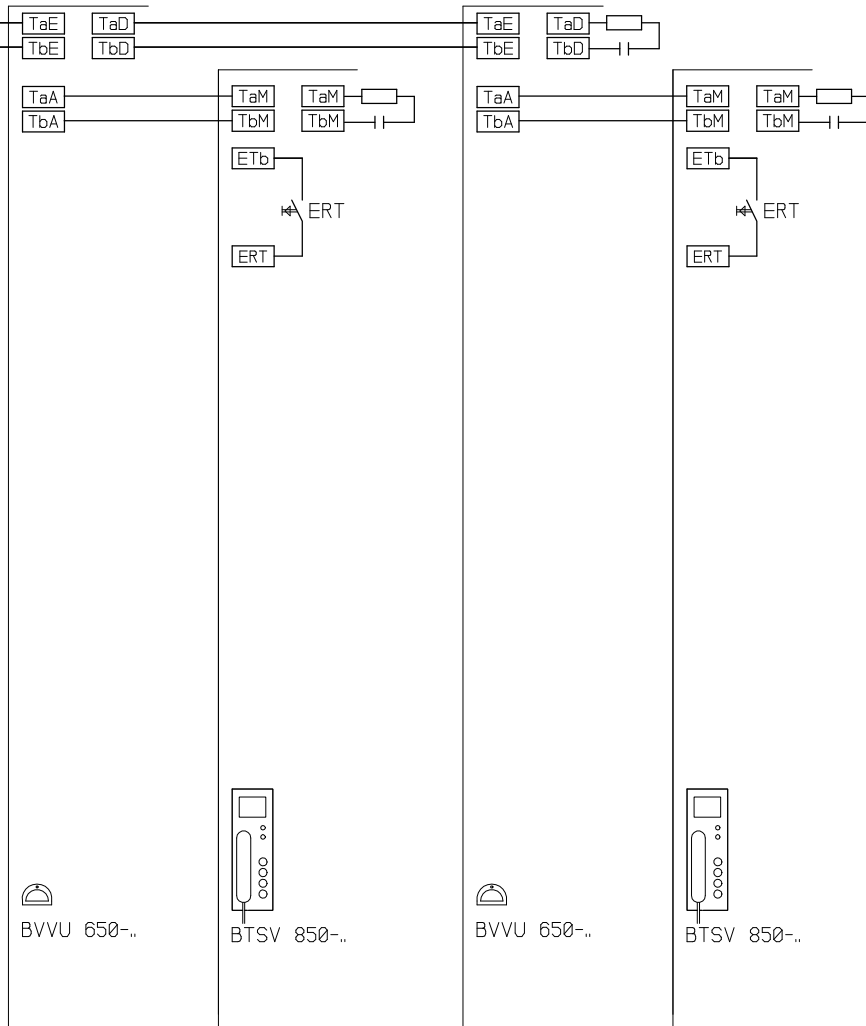

Siedle-Vario
BTLM 650-..
BTM 650-..
BCMC 650-..
COM 611-..

Siedle-Vario
BTLM 650-..
BTM 650-..
BCMC 650-..
COM 611-..

N
L1
230V AC
TR 602-01

EC 602-02

BVVS 650-..

N
L1
230V AC
TR 603-0

N
L1
230V AC
BVNG 650-..

BVVU 650-..

BTSV 850-..

Systemhandbuch In-Home Video und Programmieranleitung
der Produktinformationen beachten.

Bearbeiter		AS-Plan-Nr.	Page: 1/3
Name: TO/unl	Date: 19.10.06	AS-TVHa-1-2 mit COM 611-..	
SSS SIEDLE		AS-Plan Bezeichnung	
www.stiedle.de		AS-TVHa-1-2 m. COM 611-.. u. EC 602-.., BVVU	
S.Siedle & Söhne Telefon- und Telegraphenwerke OHG 78120 Furtwangen			

Systemhandbuch In-Home Video und Programmeranleitung
der Produktinformationen beachten.

Bearbeiter		AS-Plan-Nr.	
Name: T0/unl	Date: 19.10.06	AS-TVHa-1-2 mit COM 611-.	Page: 2/3
SSS SIEDLE		AS-Plan Bezeichnung	
www.siedle.de		AS-TVHa-1-2 m. COM 611-.. u. EC 602-.., BVVU	
S.Siedle & Söhne Telefon- und Telegraphenwerke OHG 78120 Furtwangen			