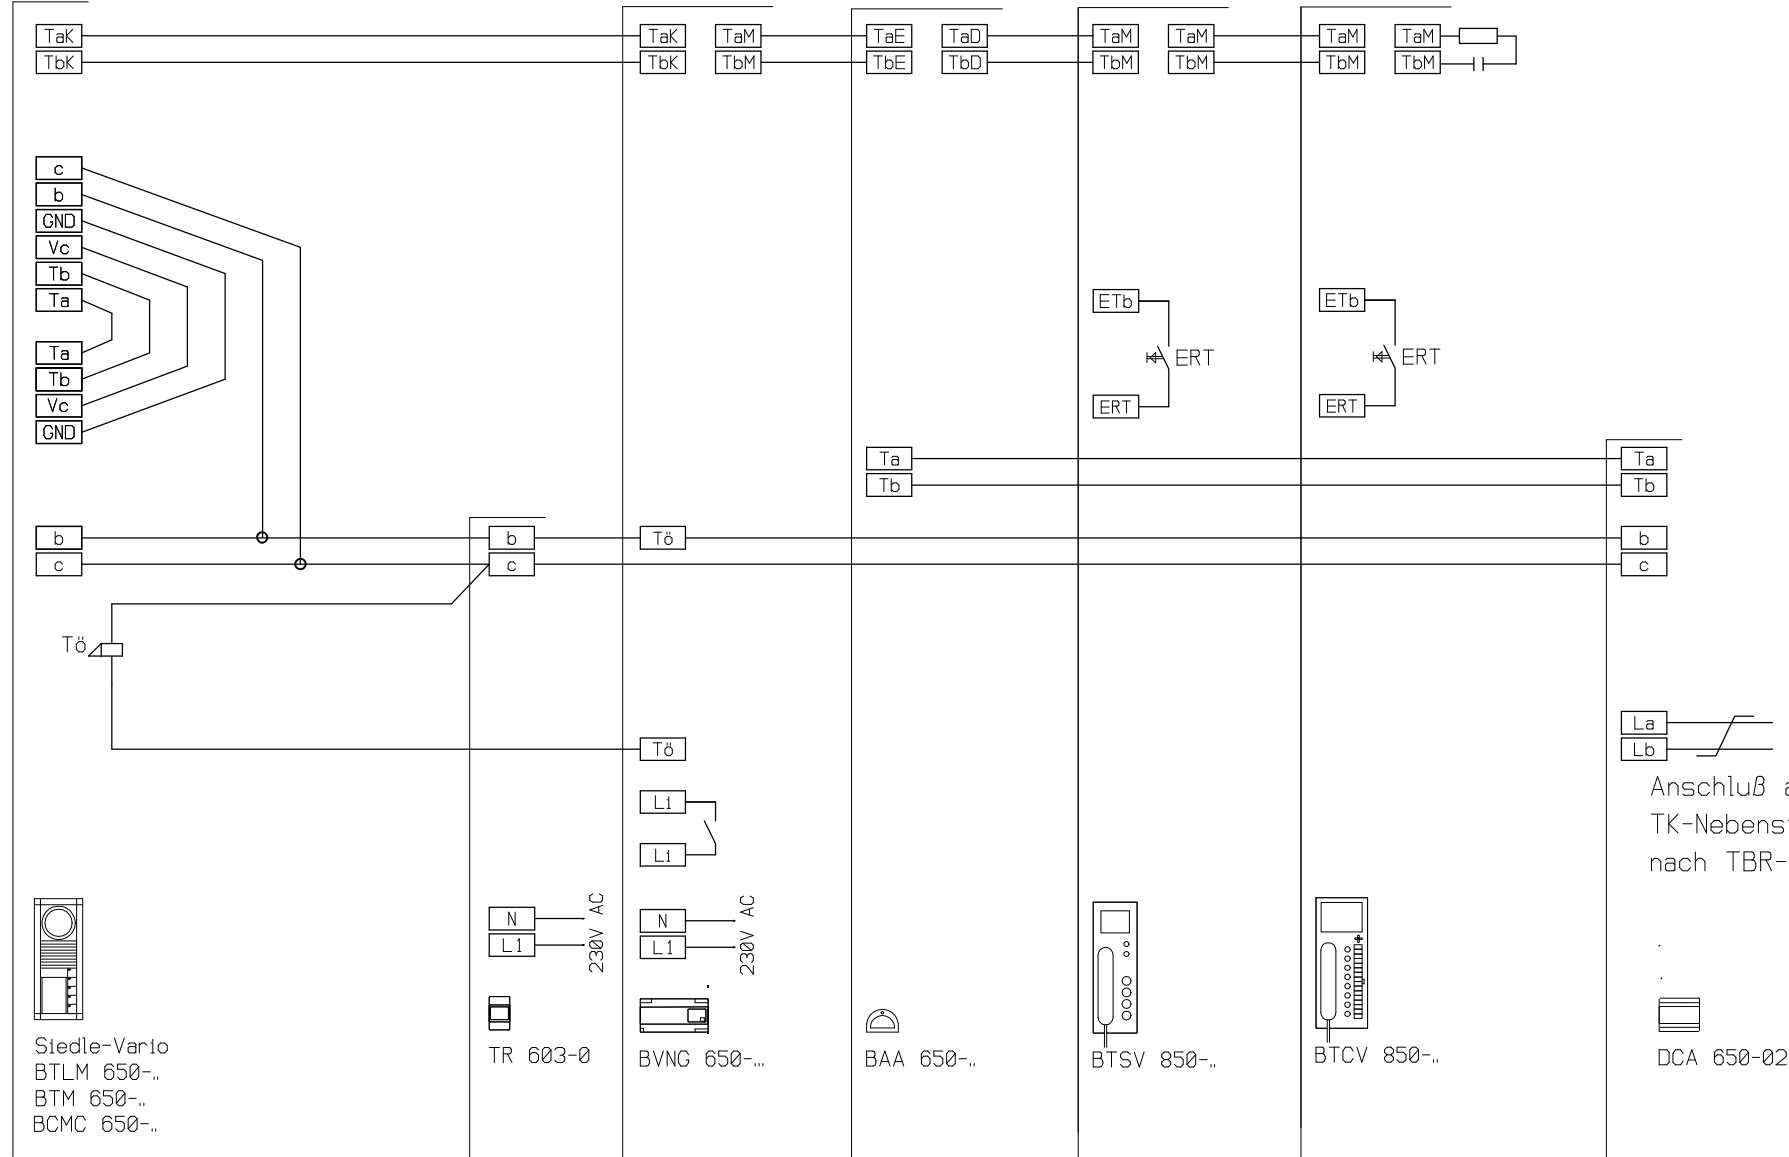

BTLM BTM
BCMC

Siedle-Vario
BTLM 650-..
BTM 650-..
BCMC 650-..

TR 603-0

BVNG 650-...

BAA 650-..

BTSV 850-..

BTCV 850-..

DCA 650-02

Anschluß an
TK-Nebenstelle
nach TBR-21 Richtlinie

Systemhandbuch In-Home Video und Programmieranleitung
DCA 650 Produktinformation beachten.

Bearbeiter		AS-Plan-Nr.	Page: 1/1
Name: TO/js	Date: 22.06.06	AS-TVHa-1-1 DCA	
SSS SIEDLE		AS-Plan Bezeichnung	
www.siedle.de		File Name: AS-TVHa-1-1 DCA.fcw	